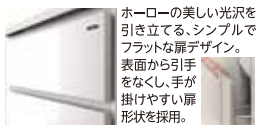

タカラスタンダード Edel エーデル
■I型プラン
■ホーロー製キッチン
■間口2550mm
■定元スライドタイプ
春のリフォームフェア価格
243,000円~
消費税・工事費別途

システムバス

高品位ホーロー

- ガラス質
- ホーロー用銅板
- ガラス質(浴室側)
- 保温材(外側)

ホーローだから
お手入れカンタン
「家事らく仕様」

サッと流すだけで、
ずっとキレイが続く。
【ホーロークリーン浴室パネル】

※写真はイメージです

※写真はイメージです

タカラスタンダード RELAGE レラージュ
■ベーシックタイプ
■キープクリーン浴槽
■1616サイズ
春のリフォームフェア価格
547,000円~
消費税・工事費別途

タカラスタンダード MINA ミーナ
■ベーシックタイプ
■FRP浴槽
■1616サイズ
春のリフォームフェア価格
303,000円~
消費税・工事費別途

洗面化粧台

ホーローの美しい光沢を引き立てる、シンプルでフラットな扉デザイン。表面から引手をなくし、手が掛けやすい扉形状を採用。

タカラスタンダード Famile ファミュー
■間口75cm ■ハイバックカウンター
■扉タイプ ■1面鏡
春のリフォームフェア価格
90,000円~
消費税・工事費別途

ゆったりと広く、たっぷり大容量のホーローボウル。洗顔や洗髪をしても水ハネが飛び散りにくく、洗濯物の手洗いにも便利に使えます。

タカラスタンダード Suria スーリア
■間口75cm ■ホーロー製洗面
■デッキ水栓タイプ ■扉タイプ ■1面鏡
春のリフォームフェア価格
48,000円~
消費税・工事費別途

トイレ

お求めやすい価格のベーシックタイプ。

タカラスタンダード ティモ ティモ二 Bシリーズ
■標準温水洗浄便座
■機能充実モデル
春のリフォームフェア価格
86,500円~
消費税・工事費別途

アンケートにご協力ください ※ご来場の際は、このチラシをご持参ください。

この度のフェアでご興味を持たれた商品に✓印を付けてください。
システムキッチン システムバス 洗面化粧台 トイレ
レンジフード ビルトインコンロ ガステーブル その他