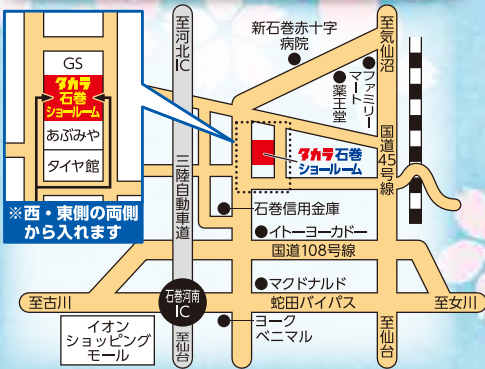

リフォームをお考えの方、ぜひ見学ご来場ください。

石巻ガス 春のリフォームフェア

in タカラ

日時 3/23(土) AM 10:00~PM 4:00

ご成約特典

商品券 ¥1,000
商品お買い上げ
金額に応じてプレゼント!

●現地調査・お見積の方へは粗品プレゼント!

10万円~30万円
商品券
2,000円分

30万円~50万円
商品券
5,000円分

50万円~100万円
商品券
10,000円分

100万円以上
商品券
30,000円分

ご来場特典

粗品プレゼント!

さらに先着10名様に
マルちゃん正麺
プレゼント!

揚げたこやき
プレゼント!

ご来場者
全員に