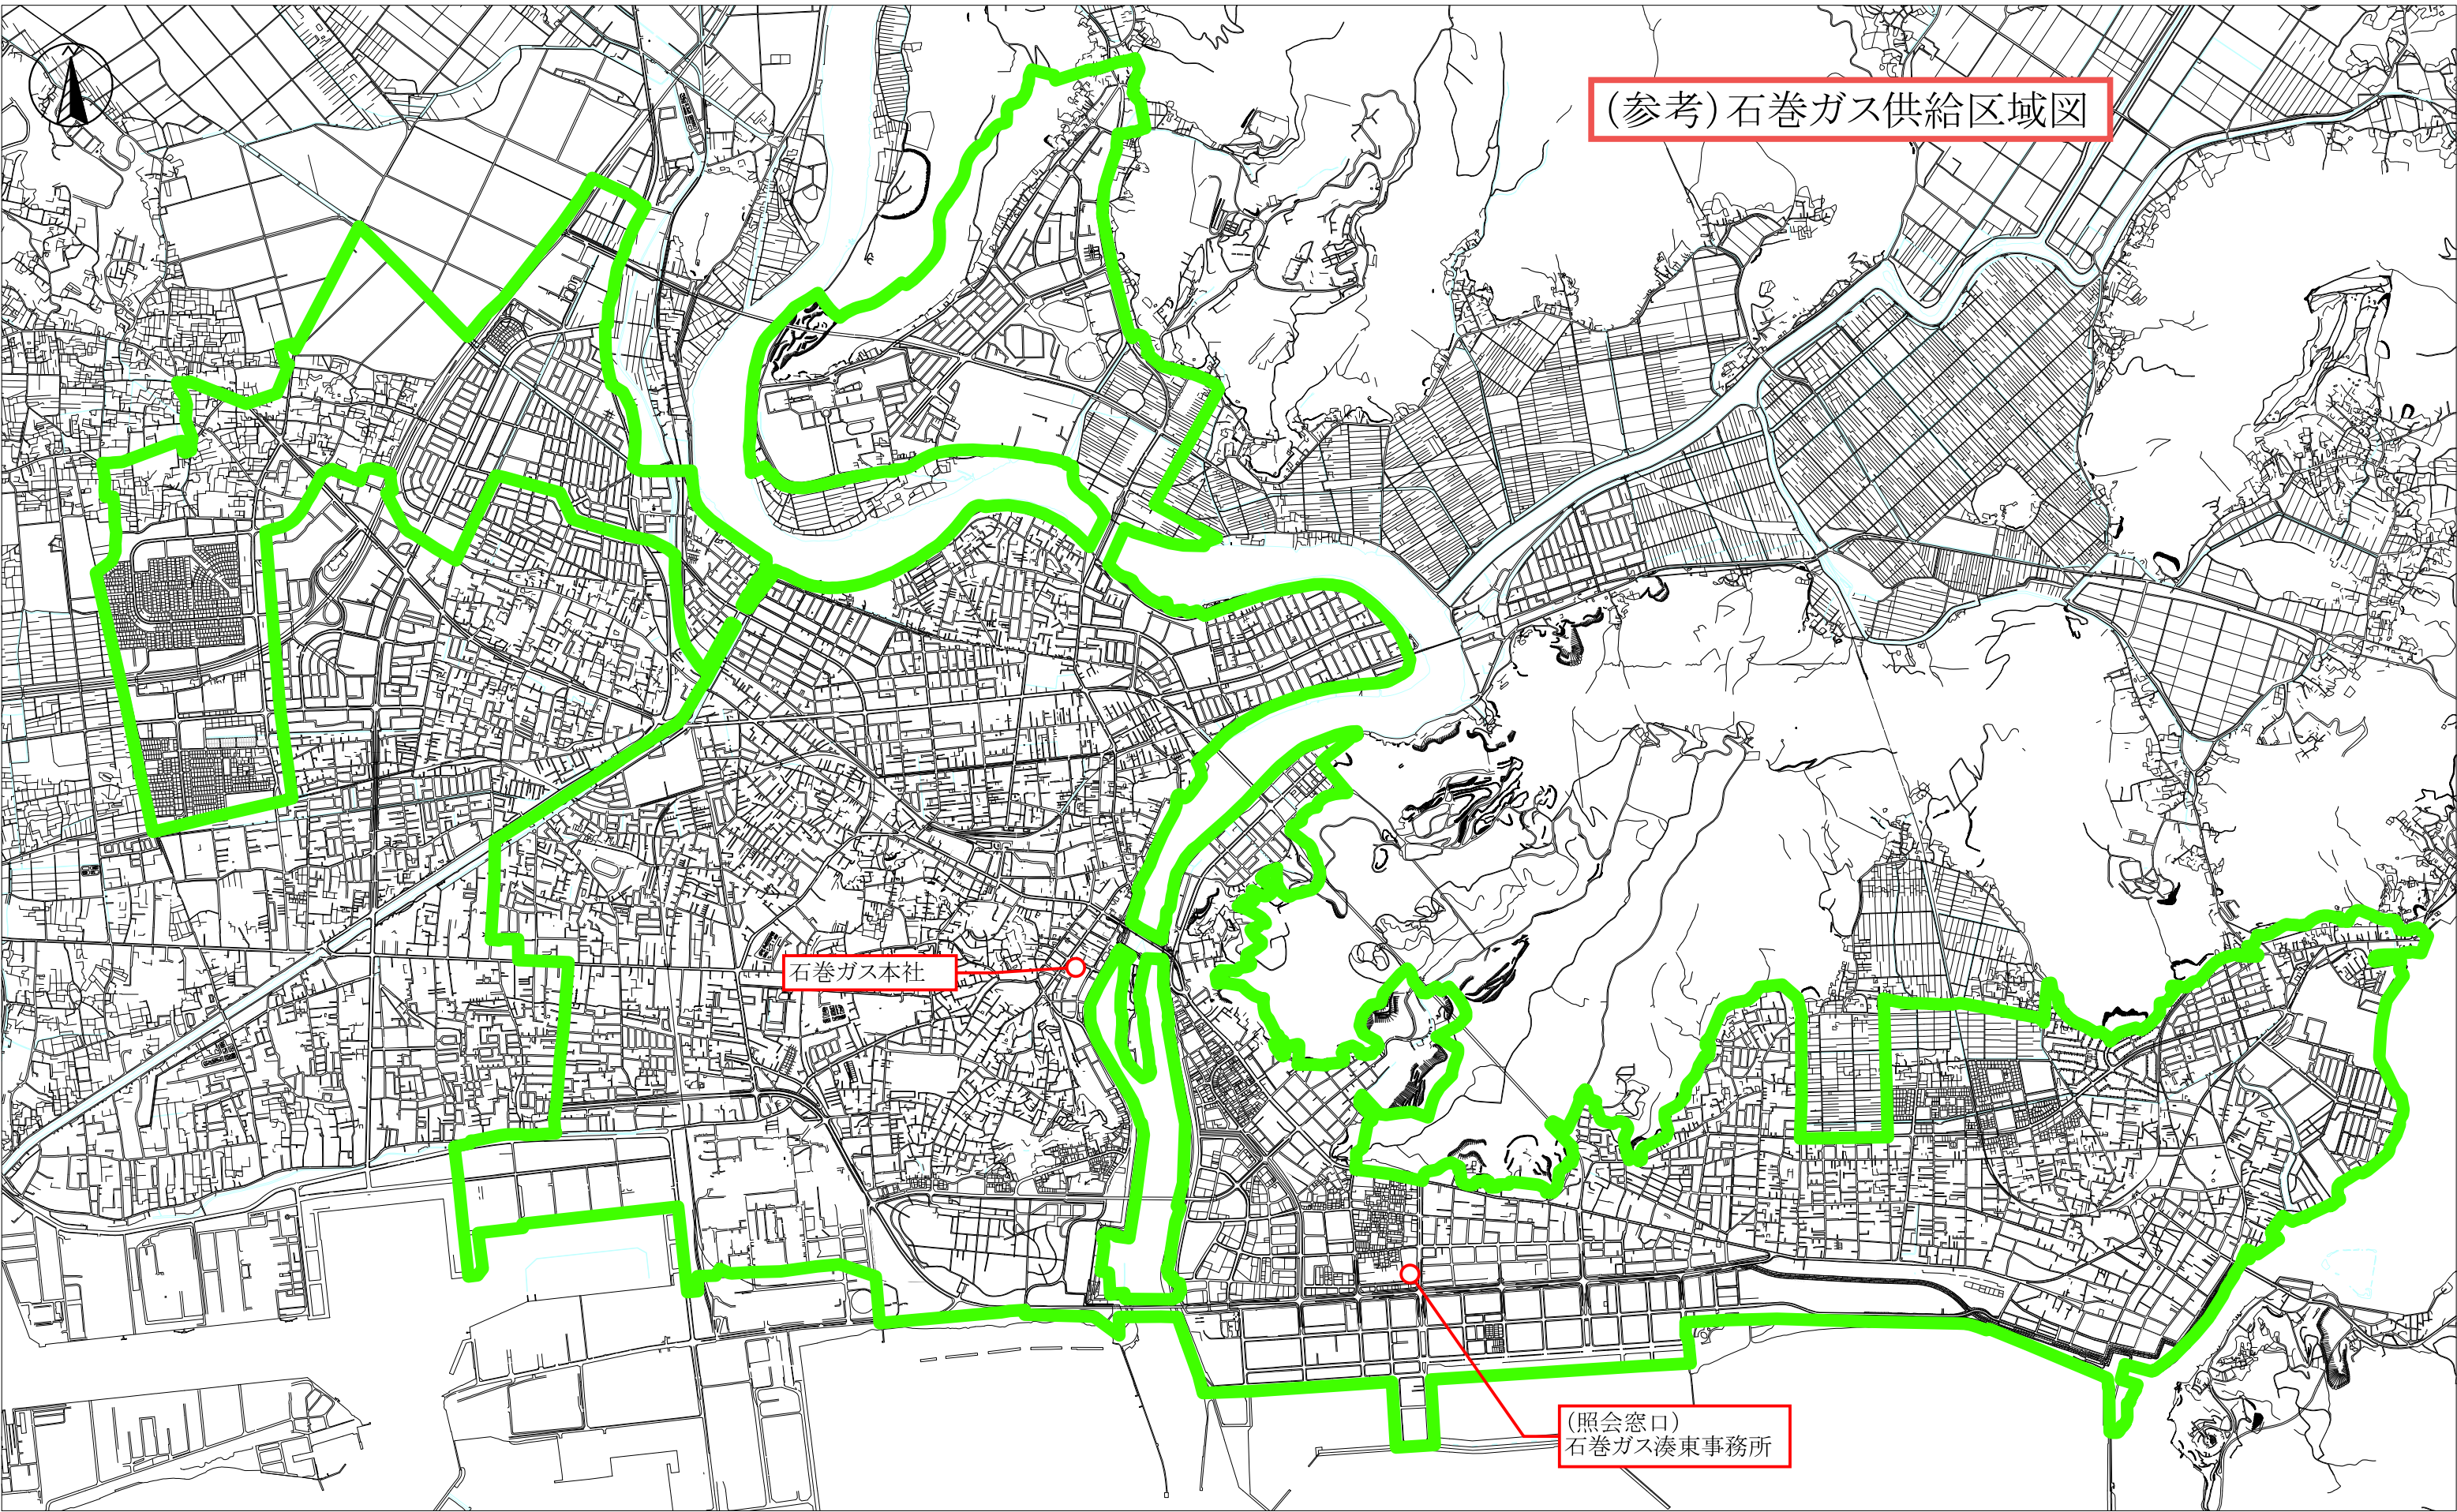

(参考) 石巻ガス供給区域図

石巻ガス本社

(照会窓口)  
石巻ガス湊東事務所